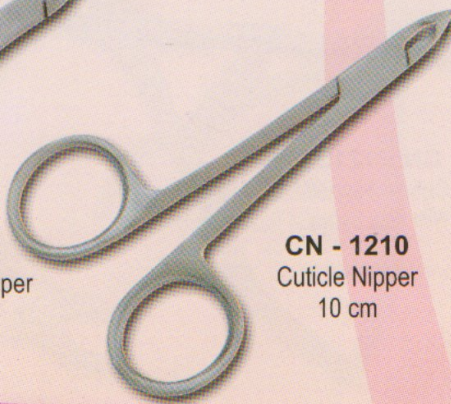

# CUTICLE NIPPERS

**CN - 1201**  
Cuticle Nipper  
10 cm

**CN - 1202**  
Cuticle Nipper  
10 cm

**CN - 1203**  
Cuticle Nipper  
11 cm

**CN - 1204**  
Cuticle Nipper  
11 cm

**CN - 1205**  
Cuticle Nipper  
Lap Joint  
10 cm

**CN - 1206**  
Cuticle Nipper  
Box Joint  
12 cm

**CN - 1207**  
Cuticle Nipper  
With Lock  
12 cm

**CN - 1208**  
Cuticle Nipper  
Spring Action  
10 cm

**CN - 1209**  
Ingrown Nail Nipper  
10 cm

**CN - 1210**  
Cuticle Nipper  
10 cm

# CUTICLE NIPPERS

**CN - 1211**  
Cuticle Nipper  
Double Spring Black  
Chrome Plated  
10 cm

**CN - 1212**  
Cuticle Nipper  
Double Spring  
10 cm

**CN - 1213**  
Cuticle Nipper  
Double Spring  
12 cm