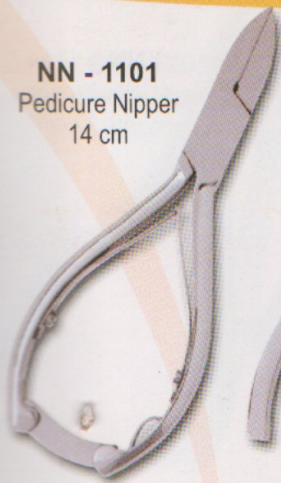

# BODY PIERCING TOOLS

**BPT - 1001**  
Needle Nose Plier  
14 cm

**BPT - 1003**  
Ring Opening Plier  
18 cm

**BPT - 1002**  
Flat Nose Plier  
14 cm

**BPT - 1004**  
Dressing Tweezer  
14 cm

**BPT - 1005**  
Tweezer  
12 cm

**BPT - 1006**  
Bent Point Tweezer  
15 cm

**BPT - 1007**  
Towel Clip

**BPT - 1008**  
Ring Plier  
14 cm

**BPT - 1009**  
Holding Forceps  
16 cm

**BPT - 1010**  
Holding Forceps  
19 cm, 24 cm

# NAIL NIPPERS

**NN - 1101**  
Pedicure Nipper  
14 cm

**NN - 1102**  
Nail Nipper  
11, 14 cm

**NN - 1103**  
Pedicure Nipper  
11, 14 cm

**NN - 1104**  
Nail Nipper  
10, 12, 14 cm

**NN - 1106**  
Ingrown Nail Nipper  
11, 14 cm